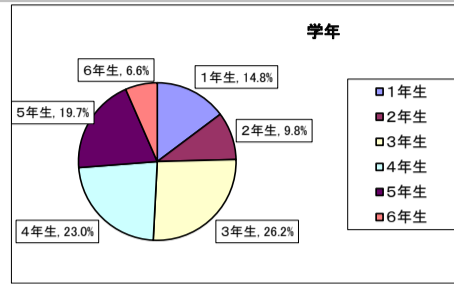

## ひばり児童館アンケート（小学生用） 結果

平成 30年1月15日（月）から1月28日（日）にかけて、ひばり児童館でアンケート調査を行いましたところ、小学生のみなさんから61件もの回答をいただきました。ご協力、ありがとうございました。アンケート調査の結果は、次のとおりです。

しつもん 1 あなたは何年生ですか。あてはまる番号に、「○」をつけてください。

1	1年生	9	14.8%
2	2年生	6	9.8%
3	3年生	16	26.2%
4	4年生	14	23.0%
5	5年生	12	19.7%
6	6年生	4	6.6%
	回答合計	61	100.0%

しつもん 2 あなたは児童館をどれくらい利用していますか。あてはまる番号に、「○」をつけてください。

1	週に5日以上	20	33.3%
2	週に3～4日	8	13.3%
3	週に1～2日	14	23.3%
4	月に数回	18	30.0%
5	はじめて	0	0.0%
	回答合計	60	100.0%

しつもん 3 児童館に来てみてどうでしたか。あてはまる番号に、「○」をつけてください。

1	楽しかった	44	72.1%
2	まあまあ楽しかった	9	14.8%
3	あまり楽しなかった	1	1.6%
4	楽しなかった	1	1.6%
5	わからない	6	9.8%
	回答合計	61	100.0%