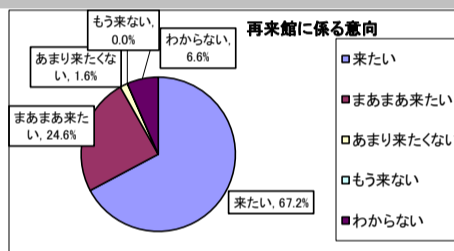

## ひばり児童館アンケート（小学生用） 結果

平成 30年1月15日（月）から1月28日（日）にかけて、ひばり児童館でアンケート調査を行いましたところ、小学生のみなさんから61件もの回答をいただきました。ご協力、ありがとうございました。アンケート調査の結果は、次のとおりです。

しつもん 1 あなたは何年生ですか。あてはまる番号に、「○」をつけてください。

1	1年生	9	14.8%
2	2年生	6	9.8%
3	3年生	16	26.2%
4	4年生	14	23.0%
5	5年生	12	19.7%
6	6年生	4	6.6%
	回答合計	61	100.0%

しつもん 2 あなたは児童館をどれくらい利用していますか。あてはまる番号に、「○」をつけてください。

1	週に5日以上	20	33.3%
2	週に3～4日	8	13.3%
3	週に1～2日	14	23.3%
4	月に数回	18	30.0%
5	はじめて	0	0.0%
	回答合計	60	100.0%

しつもん 3 児童館に来てみてどうでしたか。あてはまる番号に、「○」をつけてください。

1	楽しかった	44	72.1%
2	まあまあ楽しかった	9	14.8%
3	あまり楽しなかった	1	1.6%
4	楽しなかった	1	1.6%
5	わからない	6	9.8%
	回答合計	61	100.0%

しつもん 4 児童館にまた来たいと思いますか。あてはまる番号に、「○」をつけてください。

1	来たい	41	67.2%
2	まあまあ来たい	15	24.6%
3	あまり来たくない	1	1.6%
4	もう来ない	0	0.0%
5	わからない	4	6.6%
	回答合計	61	100.0%

しつもん 5 児童館にあったらいいと思う、遊具・おもちゃやイベントはありますか？

自動販売機
飲食スペース
ゲーム
遊具（種類は何でもよい）
ブランコ
トランポリン
お店
スイッチ
すべり台（ゴザ付）
デュエマ大会
ドッチビー
ドンじやら
頭を使うゲーム
先生の人気投票箱
小さい黒板
大食い大会
運動会のお疲れ会
パソコン
人気投票箱（おもちゃ、イベント）
レゴ
ベイブレード
デュエマ
雪合戦
開館時間を長くしてほしい
ボーリング
ジョーボー
うんてい
西武ライオンズの選手を招待する
麻雀
人生ゲーム
おもちゃの鉄砲
ベイブレード大会
髪の毛をきる会
ケーキを食べるイベント
C球
シーソー
ゆりかご
キックボード