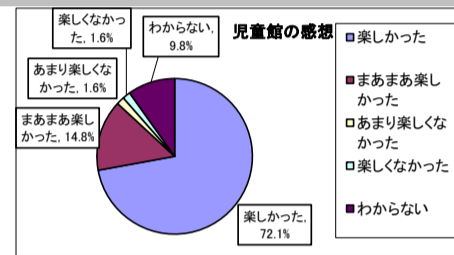

## ひばり児童館アンケート（小学生用） 結果

平成 30年1月15日（月）から1月28日（日）にかけて、ひばり児童館でアンケート調査を行いましたところ、小学生のみなさんから61件もの回答をいただきました。ご協力、ありがとうございました。アンケート調査の結果は、次のとおりです。

しつもん 1 あなたは何年生ですか。あてはまる番号に、「○」をつけてください。

1	1年生	9	14.8%
2	2年生	6	9.8%
3	3年生	16	26.2%
4	4年生	14	23.0%
5	5年生	12	19.7%
6	6年生	4	6.6%
	回答合計	61	100.0%

しつもん 2 あなたは児童館をどれくらい利用していますか。あてはまる番号に、「○」をつけてください。

1	週に5日以上	20	33.3%
2	週に3～4日	8	13.3%
3	週に1～2日	14	23.3%
4	月に数回	18	30.0%
5	はじめて	0	0.0%
	回答合計	60	100.0%

しつもん 3 児童館に来てみてどうでしたか。あてはまる番号に、「○」をつけてください。

1	楽しかった	44	72.1%
2	まあまあ楽しかった	9	14.8%
3	あまり楽しなかった	1	1.6%
4	楽しなかった	1	1.6%
5	わからない	6	9.8%
	回答合計	61	100.0%