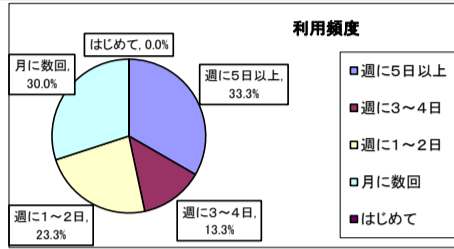

## ひばり児童館アンケート（小学生用） 結果

平成 30年1月15日（月）から1月28日（日）にかけて、ひばり児童館でアンケート調査を行いましたところ、小学生のみなさんから61件もの回答をいただきました。ご協力、ありがとうございました。アンケート調査の結果は、次のとおりです。

しつもん 1 あなたは何年生ですか。あてはまる番号に、「○」をつけてください。

1	1年生	9	14.8%
2	2年生	6	9.8%
3	3年生	16	26.2%
4	4年生	14	23.0%
5	5年生	12	19.7%
6	6年生	4	6.6%
	回答合計	61	100.0%

しつもん 2 あなたは児童館をどれくらい利用していますか。あてはまる番号に、「○」をつけてください。

1	週に5日以上	20	33.3%
2	週に3～4日	8	13.3%
3	週に1～2日	14	23.3%
4	月に数回	18	30.0%
5	はじめて	0	0.0%
	回答合計	60	100.0%

しつもん 3 児童館に来てみてどうでしたか。あてはまる番号に、「○」をつけてください。

1	楽しかった	44	72.1%
2	まあまあ楽しかった	9	14.8%
3	あまり楽しなかった	1	1.6%
4	楽しなかった	1	1.6%
5	わからない	6	9.8%
	回答合計	61	100.0%