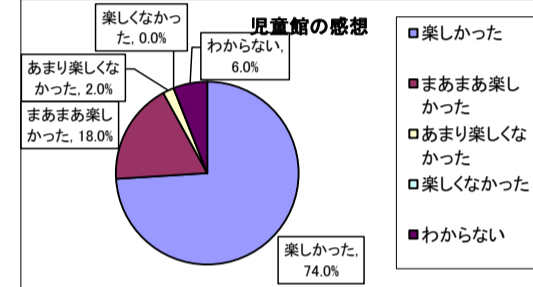

所沢市ひばり児童館アンケート（小学生用） 結果

平成 31年 1月 24日（木）から 2月 6日（水）にかけて、ひばり児童館でアンケート調査を行いましたところ、小学生のみなさんから 50件もの回答をいただきました。ご協力、ありがとうございました。アンケート調査の結果は、次のとおりです。

しつもん 1 あなたは何年生ですか。あてはまる番号に、「○」をつけてください。

1	1年生	14	28.0%
2	2年生	6	12.0%
3	3年生	2	4.0%
4	4年生	6	12.0%
5	5年生	6	12.0%
6	6年生	16	32.0%
	回答合計	50	100.0%

しつもん 2 あなたは児童館をどれくらい利用していますか。あてはまる番号に、「○」をつけてください。

1	週に5日以上	15	30.0%
2	週に3～4日	7	14.0%
3	週に1～2日	15	30.0%
4	月に数回	13	26.0%
5	はじめて	0	0.0%
	回答合計	50	100.0%

しつもん 3 児童館に来てみてどうでしたか。あてはまる番号に、「○」をつけてください。

1	楽しかった	37	74.0%
2	まあまあ楽しかった	9	18.0%
3	あまり楽しなかった	1	2.0%
4	楽しなかった	0	0.0%
5	わからない	3	6.0%
	回答合計	50	100.0%