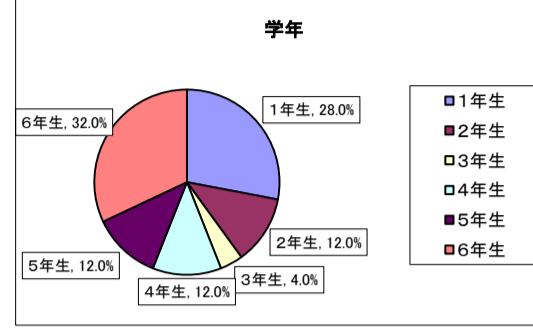

所沢市ひばり児童館アンケート（小学生用） 結果

平成 31年 1月 24日（木）から 2月 6日（水）にかけて、ひばり児童館でアンケート調査を行いましたところ、小学生のみなさんから 50件もの回答をいただきました。ご協力、ありがとうございました。アンケート調査の結果は、次のとおりです。

しつもん 1 あなたは何年生ですか。あてはまる番号に、「○」をつけてください。

1	1年生	14	28.0%
2	2年生	6	12.0%
3	3年生	2	4.0%
4	4年生	6	12.0%
5	5年生	6	12.0%
6	6年生	16	32.0%
	回答合計	50	100.0%

しつもん 2 あなたは児童館をどれくらい利用していますか。あてはまる番号に、「○」をつけてください。

1	週に5日以上	15	30.0%
2	週に3～4日	7	14.0%
3	週に1～2日	15	30.0%
4	月に数回	13	26.0%
5	はじめて	0	0.0%
	回答合計	50	100.0%

しつもん 3 児童館に来てみてどうでしたか。あてはまる番号に、「○」をつけてください。

1	楽しかった	37	74.0%
2	まあまあ楽しかった	9	18.0%
3	あまり楽しなかった	1	2.0%
4	楽しなかった	0	0.0%
5	わからない	3	6.0%
	回答合計	50	100.0%