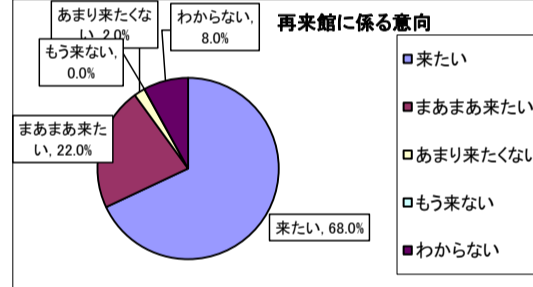

所沢市ひばり児童館アンケート（小学生用） 結果

平成 31年 1月 24日（木）から 2月 6日（水）にかけて、ひばり児童館でアンケート調査を行いましたところ、小学生のみなさんから 50件もの回答をいただきました。ご協力、ありがとうございました。アンケート調査の結果は、次のとおりです。

しつもん 1 あなたは何年生ですか。あてはまる番号に、「○」をつけてください。

1	1年生	14	28.0%
2	2年生	6	12.0%
3	3年生	2	4.0%
4	4年生	6	12.0%
5	5年生	6	12.0%
6	6年生	16	32.0%
	回答合計	50	100.0%

しつもん 2 あなたは児童館をどれくらい利用していますか。あてはまる番号に、「○」をつけてください。

1	週に5日以上	15	30.0%
2	週に3～4日	7	14.0%
3	週に1～2日	15	30.0%
4	月に数回	13	26.0%
5	はじめて	0	0.0%
	回答合計	50	100.0%

しつもん 3 児童館に来てみてどうでしたか。あてはまる番号に、「○」をつけてください。

1	楽しかった	37	74.0%
2	まあまあ楽しかった	9	18.0%
3	あまり楽しなかった	1	2.0%
4	楽しなかった	0	0.0%
5	わからない	3	6.0%
	回答合計	50	100.0%

しつもん 4 児童館にまた来たいと思いますか。あてはまる番号に、「○」をつけてください。

1	来たい	34	68.0%
2	まあまあ来たい	11	22.0%
3	あまり来たくない	1	2.0%
4	もう来ない	0	0.0%
5	わからない	4	8.0%
	回答合計	50	100.0%

しつもん 5 児童館にあったらいいと思う、遊具・おもちゃやイベントはありますか？

クレーンゲーム
とびばこ
ニンテンドーSWICH
自転車
ラジコン
ジャングルジム
ウノ
ブランコ
タイヤ
ペイブレード
仮面ライダーのベルト
プール
手作りゲーム大会
人生ゲーム大会
ハロウィンメイクイベント
マジックショー
きれいな星や月がとじこもったおもちゃ
お手玉ショー
少女マンガを増やしてほしい
マンガを増やしてほしい
ブランコ
二階建て
広い館庭
大きなプールとウォータースライダー
大きなテレビ
雪合戦