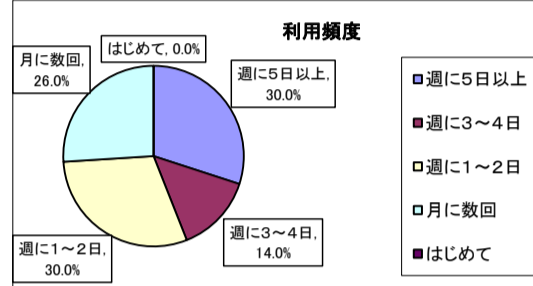

所沢市ひばり児童館アンケート（小学生用） 結果

平成 31年 1月 24日（木）から 2月 6日（水）にかけて、ひばり児童館でアンケート調査を行いましたところ、小学生のみなさんから 50件もの回答をいただきました。ご協力、ありがとうございました。アンケート調査の結果は、次のとおりです。

しつもん 1 あなたは何年生ですか。あてはまる番号に、「○」をつけてください。

1	1年生	14	28.0%
2	2年生	6	12.0%
3	3年生	2	4.0%
4	4年生	6	12.0%
5	5年生	6	12.0%
6	6年生	16	32.0%
	回答合計	50	100.0%

しつもん 2 あなたは児童館をどれくらい利用していますか。あてはまる番号に、「○」をつけてください。

1	週に5日以上	15	30.0%
2	週に3～4日	7	14.0%
3	週に1～2日	15	30.0%
4	月に数回	13	26.0%
5	はじめて	0	0.0%
	回答合計	50	100.0%

しつもん 3 児童館に来てみてどうでしたか。あてはまる番号に、「○」をつけてください。

1	楽しかった	37	74.0%
2	まあまあ楽しかった	9	18.0%
3	あまり楽しなかった	1	2.0%
4	楽しなかった	0	0.0%
5	わからない	3	6.0%
	回答合計	50	100.0%