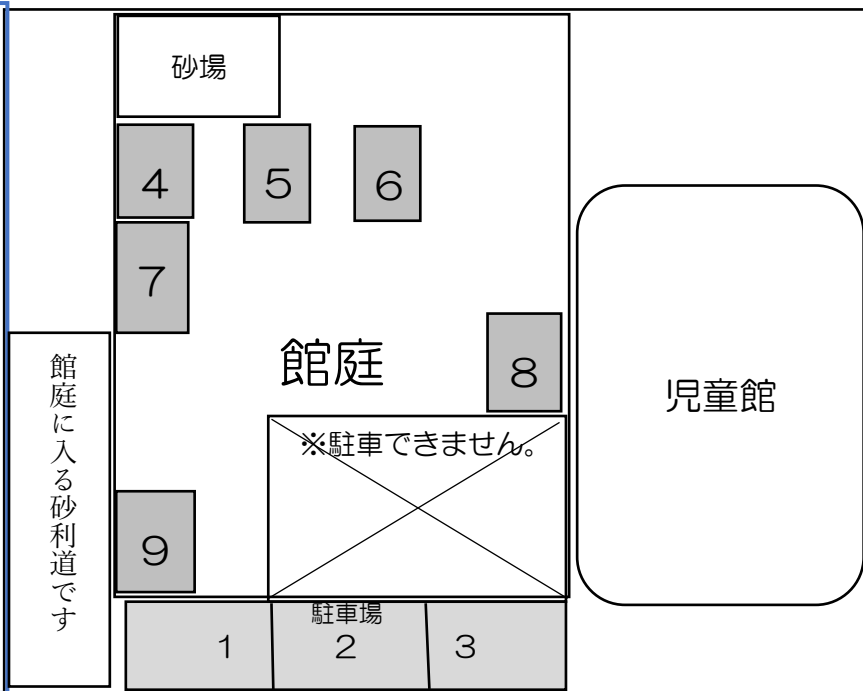

### ～駐車場利用のご案内～

令和3年9月28日～令和4年2月28日まで行っていた屋根及び外壁の工事が無事終了いたしました。ご協力頂き誠にありがとうございました。

4月からの駐車場利用は、これまで通り駐車場に3台駐車することが出来ます。

また行事のある日に限り、館庭に駐車可能となりました。

車の駐車方法は、右の図通りとなっております。

何かご質問等がございましたら、まつば児童館までご連絡下さい。

### 親子ふれあいランド (定員12組程度)

広いお部屋でゆったり過ごそう。  
乗れるトーマス電車や、キッチンセットもあるよ。  
場所はゆうぎ室です。

4月18日(月)よりスタート!!

開催日 イベントのない平日

時間 9:30～11:30

### フラレールランド

親子ふれあいランドにフラレールランドが併設。  
広い遊戯室にフラレールのコースが設置してあります。  
フラレールが苦手なお母さんもそのまま遊んでいただけます。  
もちろん、新しくコースを作ることもできますよ。

申し込み開始日：4月11日(月)～

開催日 4月20日(水) 時間 9:30～11:30