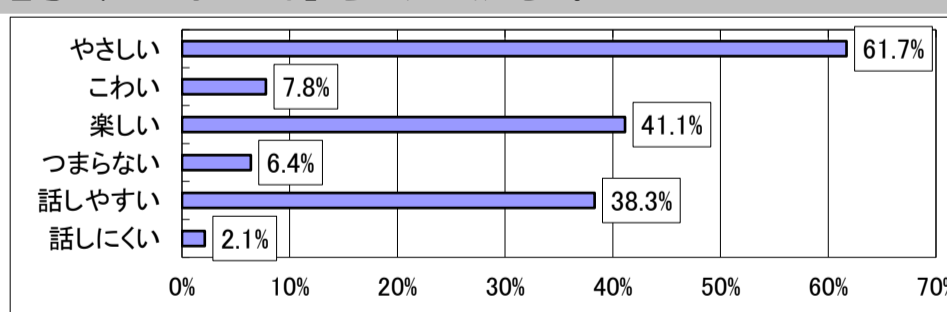

しつもん 6 まつば児童館)に来てみてどうでしたか。あてはまる番号に、「○」をつけてください。

1	楽しかった	99	71.2%
2	まあまあ楽しかった	23	16.5%
3	あまり楽しくなかった	0	0.0%
4	楽しくなかった	4	2.9%
5	わからない	13	9.4%
	回答合計	139	100.0%