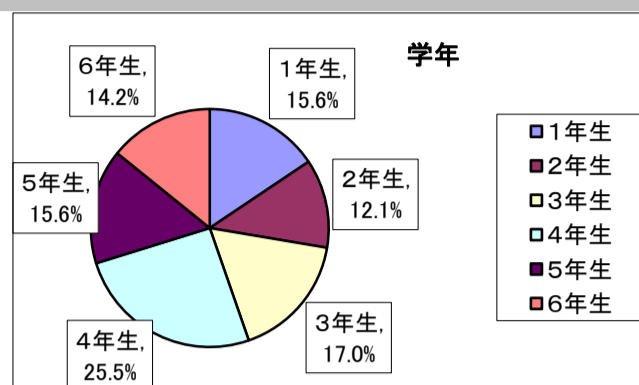

## 平成30年度前期 まつば児童館アンケート（小学生用） 結果

平成30年7月21日（土）から8月3日（金）にかけて、まつば児童館でアンケート調査を行いましたところ、小学生のみなさんから148件もの回答をいただきました。ご協力、ありがとうございました。アンケート調査の結果は、次のとおりです。

しつもん 1 あなたは何年生ですか。あてはまる番号に、「○」をつけてください。

1	1年生	22	15.6%
2	2年生	17	12.1%
3	3年生	24	17.0%
4	4年生	36	25.5%
5	5年生	22	15.6%
6	6年生	20	14.2%
	回答合計	141	100.0%

しつもん 2 あなたはどこの小学校ですか。あてはまる番号に、「○」をつけてください。

1	松井小学校	92	63.0%
2	牛沼小学校	34	23.3%
3	安松小学校	12	8.2%
4	その他	8	5.5%
	回答合計	146	100.0%

しつもん 3 どれくらい、まつば児童館)にあそびに来ますか。あてはまる番号に、「○」をつけてください。

1	今日が初めて	25	17.4%
2	あまり来ない	33	22.9%
3	ときどき来る	48	33.3%
4	たくさん来る	20	13.9%
5	生活クラブで来ている	18	12.5%
	回答合計	144	100.0%

しつもん 4 まつば児童館)にあそびに来る理由をおしえてください。あてはまる番号に、3つまで「○」をつけてください。

1	家に近いから	46	32.6%
2	部屋がきれいだから	4	2.8%
3	おもちゃがたくさんあるから	11	7.8%
4	本がたくさんあるから	6	4.3%
5	楽しそうだから	67	47.5%
6	楽しい行事があるから	31	22.0%
7	友だちがいるから(誘われたから)	34	24.1%
8	近くに遊ぶ場所がないから	7	5.0%
9	親に言われたから	13	9.2%
10	生活クラブで来ているから	12	8.5%