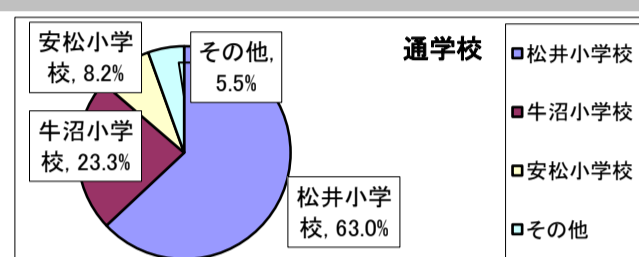

## 平成30年度前期 まつば児童館アンケート（小学生用） 結果

平成30年7月21日（土）から8月3日（金）にかけて、まつば児童館でアンケート調査を行いましたところ、小学生のみなさんから148件もの回答をいただきました。ご協力、ありがとうございました。アンケート調査の結果は、次のとおりです。

しつもん 1 あなたは何年生ですか。あてはまる番号に、「○」をつけてください。

1	1年生	22	15.6%
2	2年生	17	12.1%
3	3年生	24	17.0%
4	4年生	36	25.5%
5	5年生	22	15.6%
6	6年生	20	14.2%
	回答合計	141	100.0%

しつもん 2 あなたはどこの小学校ですか。あてはまる番号に、「○」をつけてください。

1	松井小学校	92	63.0%
2	牛沼小学校	34	23.3%
3	安松小学校	12	8.2%
4	その他	8	5.5%
	回答合計	146	100.0%

しつもん 3 どれくらい、まつば児童館)にあそびに来ますか。あてはまる番号に、「○」をつけてください。

1	今日が初めて	25	17.4%
2	あまり来ない	33	22.9%
3	ときどき来る	48	33.3%
4	たくさん来る	20	13.9%
5	生活クラブで来ている	18	12.5%
	回答合計	144	100.0%

しつもん 4 まつば児童館)にあそびに来る理由をおしえてください。あてはまる番号に、3つまで「○」をつけてください。

1	家に近いから	46	32.6%
2	部屋がきれいだから	4	2.8%
3	おもちゃがたくさんあるから	11	7.8%
4	本がたくさんあるから	6	4.3%
5	楽しそうだから	67	47.5%
6	楽しい行事があるから	31	22.0%
7	友だちがいるから(誘われたから)	34	24.1%
8	近くに遊ぶ場所がないから	7	5.0%
9	親に言われたから	13	9.2%
10	生活クラブで来ているから	12	8.5%