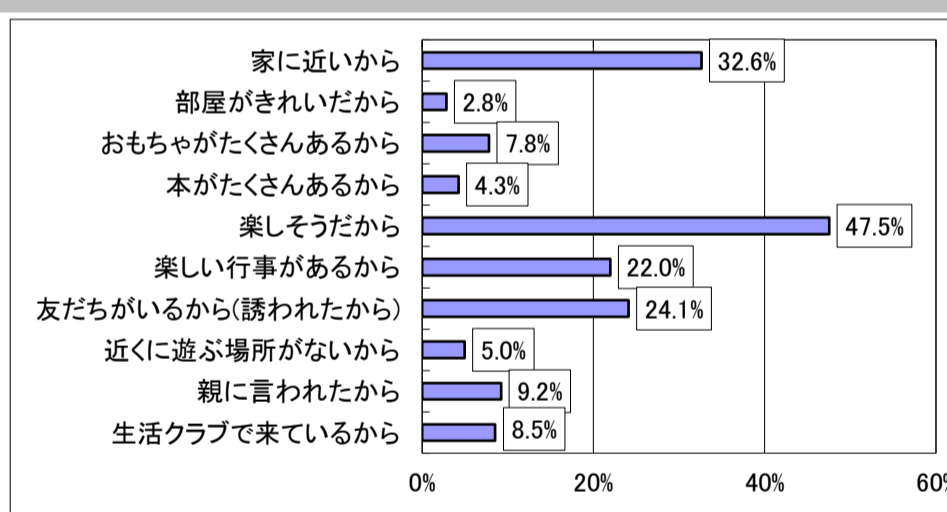

## 平成30年度前期 まつば児童館アンケート（小学生用） 結果

平成30年7月21日（土）から8月3日（金）にかけて、まつば児童館でアンケート調査を行いましたところ、小学生のみなさんから148件もの回答をいただきました。ご協力、ありがとうございました。アンケート調査の結果は、次のとおりです。

しつもん 1 あなたは何年生ですか。あてはまる番号に、「○」をつけてください。

1	1年生	22	15.6%
2	2年生	17	12.1%
3	3年生	24	17.0%
4	4年生	36	25.5%
5	5年生	22	15.6%
6	6年生	20	14.2%
	回答合計	141	100.0%

しつもん 2 あなたはどこの小学校ですか。あてはまる番号に、「○」をつけてください。

1	松井小学校	92	63.0%
2	牛沼小学校	34	23.3%
3	安松小学校	12	8.2%
4	その他	8	5.5%
	回答合計	146	100.0%

しつもん 3 どれくらい、まつば児童館)にあそびに来ますか。あてはまる番号に、「○」をつけてください。

1	今日が初めて	25	17.4%
2	あまり来ない	33	22.9%
3	ときどき来る	48	33.3%
4	たくさん来る	20	13.9%
5	生活クラブで来ている	18	12.5%
	回答合計	144	100.0%

しつもん 4 まつば児童館)にあそびに来る理由をおしえてください。あてはまる番号に、3つまで「○」をつけてください。

1	家に近いから	46	32.6%
2	部屋がきれいだから	4	2.8%
3	おもちゃがたくさんあるから	11	7.8%
4	本がたくさんあるから	6	4.3%
5	楽しそうだから	67	47.5%
6	楽しい行事があるから	31	22.0%
7	友だちがいるから(誘われたから)	34	24.1%
8	近くに遊ぶ場所がないから	7	5.0%
9	親に言われたから	13	9.2%
10	生活クラブで来ているから	12	8.5%