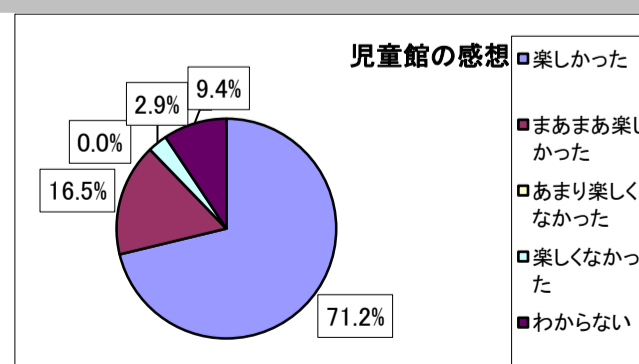

しつもん 2 あなたはどこの小学校ですか。あてはまる番号に、「○」をつけてください。

1	松井小学校	92	63.0%
2	牛沼小学校	34	23.3%
3	安松小学校	12	8.2%
4	その他	8	5.5%
	回答合計	146	100.0%

しつもん 3 どれくらい、まつば児童館)にあそびに来ますか。あてはまる番号に、「○」をつけてください。

1	今日が初めて	25	17.4%
2	あまり来ない	33	22.9%
3	ときどき来る	48	33.3%
4	たくさん来る	20	13.9%
5	生活クラブで来ている	18	12.5%
	回答合計	144	100.0%

しつもん 4 まつば児童館)にあそびに来る理由をおしえてください。あてはまる番号に、3つまで「○」をつけてください。

1	家に近いから	46	32.6%
2	部屋がきれいだから	4	2.8%
3	おもちゃがたくさんあるから	11	7.8%
4	本がたくさんあるから	6	4.3%
5	楽しそうだから	67	47.5%
6	楽しい行事があるから	31	22.0%
7	友だちがいるから(誘われたから)	34	24.1%
8	近くに遊ぶ場所がないから	7	5.0%
9	親に言われたから	13	9.2%
10	生活クラブで来ているから	12	8.5%

しつもん 5 まつば児童館)の先生はどんな先生でしたか。あてはまる番号に、3つまで「○」をつけてください。

1	やさしい	87	61.7%
2	こわい	11	7.8%
3	楽しい	58	41.1%
4	つまらない	9	6.4%
5	話しやすい	54	38.3%
6	話にくい	3	2.1%

しつもん 6 まつば児童館)に来てみてどうでしたか。あてはまる番号に、「○」をつけてください。

1	楽しかった	99	71.2%
2	まあまあ楽しかった	23	16.5%
3	あまり楽しくなかった	0	0.0%
4	楽しくなかった	4	2.9%
5	わからない	13	9.4%
	回答合計	139	100.0%