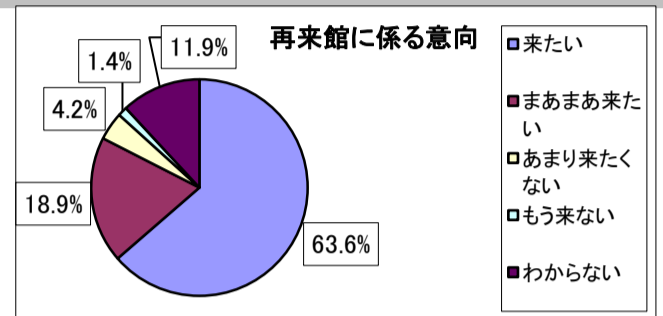

*参考 学年別の感想

		1年生	2年生	3年生	4年生	5年生	6年生
1	楽しかった	14 66.7%	13 92.9%	18 81.8%	25 73.5%	10 45.5%	13 65.0%
2	まあまあ楽しかった	3 14.3%	1 7.1%	2 9.1%	6 17.6%	6 27.3%	5 25.0%
3	あまり楽しくなかった	0 0.0%	0 0.0%	0 0.0%	0 0.0%	0 0.0%	0 0.0%
4	楽しくなかった	2 9.5%	0 0.0%	1 4.5%	1 2.9%	0 0.0%	0 0.0%
5	わからない	2 9.5%	0 0.0%	1 4.5%	2 5.9%	6 27.3%	2 10.0%
	回答合計	21 100.0%	14 100.0%	22 100.0%	34 100.0%	22 100.0%	20 100.0%

しつもん7 まつば児童館にまた来たいと思いますか。あてはまる番号に、「○」をつけてください。

1	来たい	91	63.6%
2	まあまあ来たい	27	18.9%
3	あまり来たくない	6	4.2%
4	もう来ない	2	1.4%
5	わからない	17	11.9%
	回答合計	143	100.0%