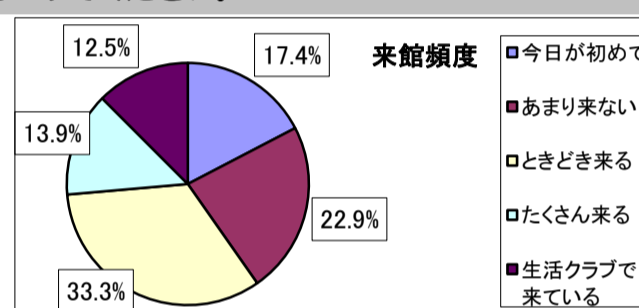

## 平成30年度前期 まつば児童館アンケート（小学生用） 結果

平成30年7月21日（土）から8月3日（金）にかけて、まつば児童館でアンケート調査を行いましたところ、小学生のみなさんから148件もの回答をいただきました。ご協力、ありがとうございました。アンケート調査の結果は、次のとおりです。

しつもん 1 あなたは何年生ですか。あてはまる番号に、「○」をつけてください。

1	1年生	22	15.6%
2	2年生	17	12.1%
3	3年生	24	17.0%
4	4年生	36	25.5%
5	5年生	22	15.6%
6	6年生	20	14.2%
	回答合計	141	100.0%

しつもん 2 あなたはどこの小学校ですか。あてはまる番号に、「○」をつけてください。

1	松井小学校	92	63.0%
2	牛沼小学校	34	23.3%
3	安松小学校	12	8.2%
4	その他	8	5.5%
	回答合計	146	100.0%

しつもん 3 どれくらい、まつば児童館)にあそびに来ますか。あてはまる番号に、「○」をつけてください。

1	今日が初めて	25	17.4%
2	あまり来ない	33	22.9%
3	ときどき来る	48	33.3%
4	たくさん来る	20	13.9%
5	生活クラブで来ている	18	12.5%
	回答合計	144	100.0%

しつもん 4 まつば児童館)にあそびに来る理由をおしえてください。あてはまる番号に、3つまで「○」をつけてください。

1	家に近いから	46	32.6%
2	部屋がきれいだから	4	2.8%
3	おもちゃがたくさんあるから	11	7.8%
4	本がたくさんあるから	6	4.3%
5	楽しそうだから	67	47.5%
6	楽しい行事があるから	31	22.0%
7	友だちがいるから(誘われたから)	34	24.1%
8	近くに遊ぶ場所がないから	7	5.0%
9	親に言われたから	13	9.2%
10	生活クラブで来ているから	12	8.5%