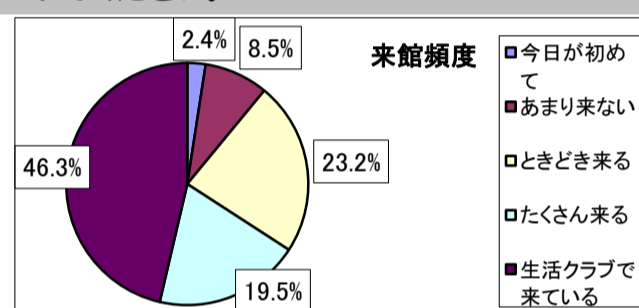

まつば児童館アンケート（小学生用）結果

令和元年7月8日（月）から7月23日（火）にかけて、まつば児童館でアンケート調査を行いましたところ、小学生のみなさんから82件もの回答をいただきました。ご協力、ありがとうございました。アンケート調査の結果は、次のとおりです。

しつもん 1 あなたは何年生ですか。あてはまる番号に、「○」をつけてください。

1	1年生	18	22.5%
2	2年生	23	28.8%
3	3年生	9	11.3%
4	4年生	5	6.3%
5	5年生	12	15.0%
6	6年生	13	16.3%
	回答合計	80	100.0%

しつもん 2 あなたはどこの小学校ですか。あてはまる番号に、「○」をつけてください。

1	松井小学校	74	92.5%
2	牛沼小学校	6	7.5%
3	安松小学校	0	0.0%
4	その他	0	0.0%
	回答合計	80	100.0%

しつもん 3 どれくらい、まつば児童館にあそびに来ますか。あてはまる番号に、「○」をつけてください。

1	今日が初めて	2	2.4%
2	あまり来ない	7	8.5%
3	ときどき来る	19	23.2%
4	たくさん来る	16	19.5%
5	生活クラブで来ている	38	46.3%
	回答合計	82	100.0%

しつもん 4 まつば児童館にあそびに来る理由をおしえてください。あてはまる番号に、3つまで「○」をつけてください。

1	家に近いから	26	32.5%
2	部屋がきれいだから	5	6.3%
3	おもちゃがたくさんあるから	17	21.3%
4	本がたくさんあるから	6	7.5%
5	楽しそうだから	14	17.5%
6	楽しい行事があるから	9	11.3%
7	友だちがいるから(誘われたから)	21	26.3%
8	近くに遊ぶ場所がないから	5	6.3%
9	親に言われたから	21	26.3%
10	生活クラブで来ているから	27	33.8%