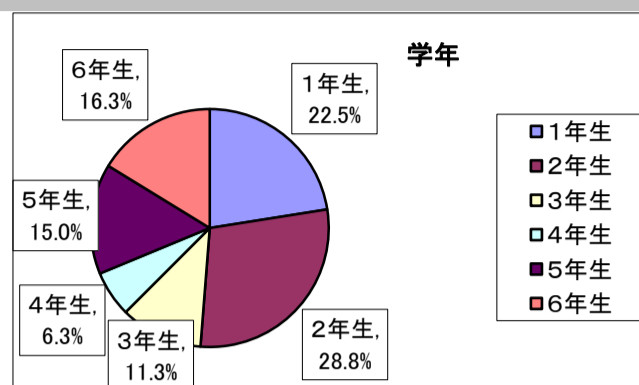

まつば児童館アンケート（小学生用）結果

令和元年7月8日（月）から7月23日（火）にかけて、まつば児童館でアンケート調査を行いましたところ、小学生のみなさんから82件もの回答をいただきました。ご協力、ありがとうございました。アンケート調査の結果は、次のとおりです。

しつもん 1 あなたは何年生ですか。あてはまる番号に、「○」をつけてください。

1	1年生	18	22.5%
2	2年生	23	28.8%
3	3年生	9	11.3%
4	4年生	5	6.3%
5	5年生	12	15.0%
6	6年生	13	16.3%
	回答合計	80	100.0%

しつもん 2 あなたはどこの小学校ですか。あてはまる番号に、「○」をつけてください。

1	松井小学校	74	92.5%
2	牛沼小学校	6	7.5%
3	安松小学校	0	0.0%
4	その他	0	0.0%
	回答合計	80	100.0%

しつもん 3 どれくらい、まつば児童館にあそびに来ますか。あてはまる番号に、「○」をつけてください。

1	今日が初めて	2	2.4%
2	あまり来ない	7	8.5%
3	ときどき来る	19	23.2%
4	たくさん来る	16	19.5%
5	生活クラブで来ている	38	46.3%
	回答合計	82	100.0%

しつもん 4 まつば児童館にあそびに来る理由をおしえてください。あてはまる番号に、3つまで「○」をつけてください。

1	家に近いから	26	32.5%
2	部屋がきれいだから	5	6.3%
3	おもちゃがたくさんあるから	17	21.3%
4	本がたくさんあるから	6	7.5%
5	楽しそうだから	14	17.5%
6	楽しい行事があるから	9	11.3%
7	友だちがいるから(誘われたから)	21	26.3%
8	近くに遊ぶ場所がないから	5	6.3%
9	親に言われたから	21	26.3%
10	生活クラブで来ているから	27	33.8%