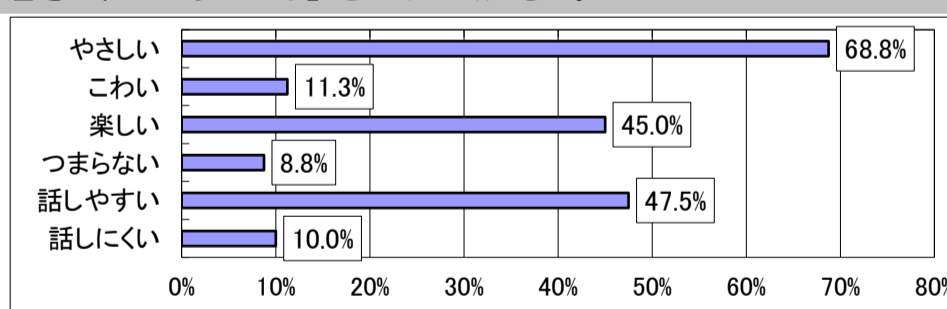

しつもん 6 まつば児童館に来てみてどうでしたか。あてはまる番号に、「○」をつけてください。

1	楽しかった	48	60.0%
2	まあまあ楽しかった	17	21.3%
3	あまり楽しくなかった	1	1.3%
4	楽しくなかった	6	7.5%
5	わからない	8	10.0%
	回答合計	80	100.0%