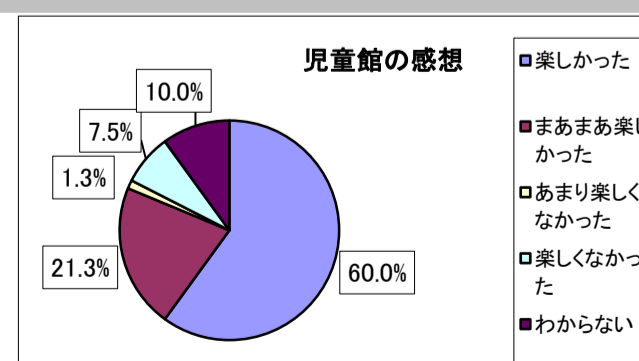

しつもん 2 あなたはどこの小学校ですか。あてはまる番号に、「○」をつけてください。

1	松井小学校	74	92.5%
2	牛沼小学校	6	7.5%
3	安松小学校	0	0.0%
4	その他	0	0.0%
	回答合計	80	100.0%

しつもん 3 どれくらい、まつば児童館にあそびに来ますか。あてはまる番号に、「○」をつけてください。

1	今日が初めて	2	2.4%
2	あまり来ない	7	8.5%
3	ときどき来る	19	23.2%
4	たくさん来る	16	19.5%
5	生活クラブで来ている	38	46.3%
	回答合計	82	100.0%

しつもん 4 まつば児童館にあそびに来る理由をおしえてください。あてはまる番号に、3つまで「○」をつけてください。

1	家に近いから	26	32.5%
2	部屋がきれいだから	5	6.3%
3	おもちゃがたくさんあるから	17	21.3%
4	本がたくさんあるから	6	7.5%
5	楽しそうだから	14	17.5%
6	楽しい行事があるから	9	11.3%
7	友だちがいるから(誘われたから)	21	26.3%
8	近くに遊ぶ場所がないから	5	6.3%
9	親に言われたから	21	26.3%
10	生活クラブで来ているから	27	33.8%

しつもん 5 まつば児童館の先生はどんな先生でしたか。あてはまる番号に、3つまで「○」をつけてください。

1	やさしい	55	68.8%
2	こわい	9	11.3%
3	楽しい	36	45.0%
4	つまらない	7	8.8%
5	話しやすい	38	47.5%
6	話にくい	8	10.0%

しつもん 6 まつば児童館に来てみてどうでしたか。あてはまる番号に、「○」をつけてください。

1	楽しかった	48	60.0%
2	まあまあ楽しかった	17	21.3%
3	あまり楽しくなかった	1	1.3%
4	楽しくなかった	6	7.5%
5	わからない	8	10.0%
	回答合計	80	100.0%