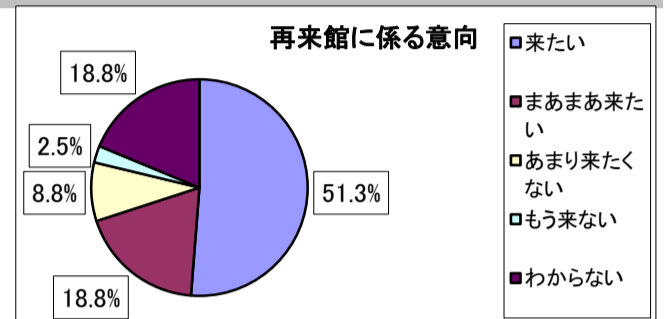

*参考 学年別の感想

		1年生	2年生	3年生	4年生	5年生	6年生
1	楽しかった	15 88.2%	8 36.4%	4 44.4%	4 80.0%	8 66.7%	8 61.5%
2	まあまあ楽しかった	1 5.9%	4 18.2%	4 44.4%	1 20.0%	2 16.7%	4 30.8%
3	あまり楽しくなかった	1 5.9%	0 0.0%	0 0.0%	0 0.0%	0 0.0%	0 0.0%
4	楽しくなかった	0 0.0%	4 18.2%	0 0.0%	0 0.0%	1 8.3%	1 7.7%
5	わからない	0 0.0%	6 27.3%	1 11.1%	0 0.0%	1 8.3%	0 0.0%
	回答合計	17 100.0%	22 100.0%	9 100.0%	5 100.0%	12 100.0%	13 100.0%

しつもん 7 まつば児童館にまた来たいと思いますか。あてはまる番号に、「○」をつけてください。

1	来たい	41	51.3%
2	まあまあ来たい	15	18.8%
3	あまり来たくない	7	8.8%
4	もう来ない	2	2.5%
5	わからない	15	18.8%
	回答合計	80	100.0%