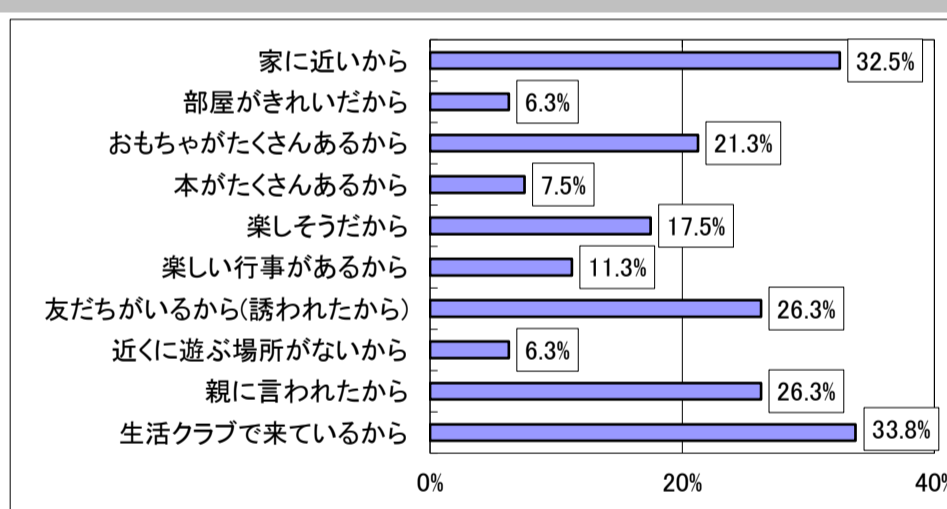

まつば児童館アンケート（小学生用）結果

令和元年7月8日（月）から7月23日（火）にかけて、まつば児童館でアンケート調査を行いましたところ、小学生のみなさんから82件もの回答をいただきました。ご協力、ありがとうございました。アンケート調査の結果は、次のとおりです。

しつもん 1 あなたは何年生ですか。あてはまる番号に、「○」をつけてください。

1	1年生	18	22.5%
2	2年生	23	28.8%
3	3年生	9	11.3%
4	4年生	5	6.3%
5	5年生	12	15.0%
6	6年生	13	16.3%
	回答合計	80	100.0%

しつもん 2 あなたはどこの小学校ですか。あてはまる番号に、「○」をつけてください。

1	松井小学校	74	92.5%
2	牛沼小学校	6	7.5%
3	安松小学校	0	0.0%
4	その他	0	0.0%
	回答合計	80	100.0%

しつもん 3 どれくらい、まつば児童館にあそびに来ますか。あてはまる番号に、「○」をつけてください。

1	今日が初めて	2	2.4%
2	あまり来ない	7	8.5%
3	ときどき来る	19	23.2%
4	たくさん来る	16	19.5%
5	生活クラブで来ている	38	46.3%
	回答合計	82	100.0%

しつもん 4 まつば児童館にあそびに来る理由をおしえてください。あてはまる番号に、3つまで「○」をつけてください。

1	家に近いから	26	32.5%
2	部屋がきれいだから	5	6.3%
3	おもちゃがたくさんあるから	17	21.3%
4	本がたくさんあるから	6	7.5%
5	楽しそうだから	14	17.5%
6	楽しい行事があるから	9	11.3%
7	友だちがいるから(誘われたから)	21	26.3%
8	近くに遊ぶ場所がないから	5	6.3%
9	親に言われたから	21	26.3%
10	生活クラブで来ているから	27	33.8%