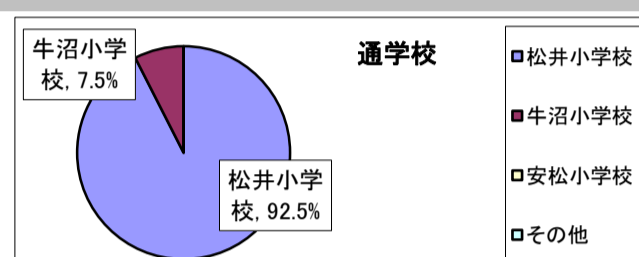

まつば児童館アンケート（小学生用）結果

令和元年7月8日（月）から7月23日（火）にかけて、まつば児童館でアンケート調査を行いましたところ、小学生のみなさんから82件もの回答をいただきました。ご協力、ありがとうございました。アンケート調査の結果は、次のとおりです。

しつもん 1 あなたは何年生ですか。あてはまる番号に、「○」をつけてください。

1	1年生	18	22.5%
2	2年生	23	28.8%
3	3年生	9	11.3%
4	4年生	5	6.3%
5	5年生	12	15.0%
6	6年生	13	16.3%
	回答合計	80	100.0%

しつもん 2 あなたはどこの小学校ですか。あてはまる番号に、「○」をつけてください。

1	松井小学校	74	92.5%
2	牛沼小学校	6	7.5%
3	安松小学校	0	0.0%
4	その他	0	0.0%
	回答合計	80	100.0%

しつもん 3 どれくらい、まつば児童館にあそびに来ますか。あてはまる番号に、「○」をつけてください。

1	今日が初めて	2	2.4%
2	あまり来ない	7	8.5%
3	ときどき来る	19	23.2%
4	たくさん来る	16	19.5%
5	生活クラブで来ている	38	46.3%
	回答合計	82	100.0%

しつもん 4 まつば児童館にあそびに来る理由をおしえてください。あてはまる番号に、3つまで「○」をつけてください。

1	家に近いから	26	32.5%
2	部屋がきれいだから	5	6.3%
3	おもちゃがたくさんあるから	17	21.3%
4	本がたくさんあるから	6	7.5%
5	楽しそうだから	14	17.5%
6	楽しい行事があるから	9	11.3%
7	友だちがいるから(誘われたから)	21	26.3%
8	近くに遊ぶ場所がないから	5	6.3%
9	親に言われたから	21	26.3%
10	生活クラブで来ているから	27	33.8%