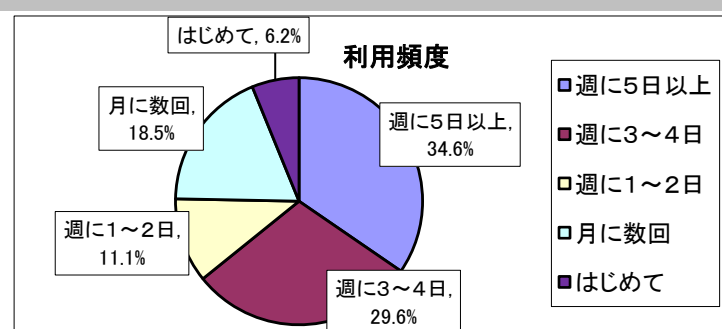

つばき児童館アンケート（小学生用） 結果

平成29年1月16日（月）から1月30日（月）にかけて、つばき児童館でアンケート調査を行いましたところ、小学生のみなさんから85件もの回答をいただきました。ご協力、ありがとうございました。アンケート調査の結果は、次のとおりです。

しつもん 1 あなたは何年生ですか。あてはまる番号に、「○」をつけてください。

1	1年生	30	35.7%
2	2年生	16	19.0%
3	3年生	11	13.1%
4	4年生	9	10.7%
5	5年生	7	8.3%
6	6年生	11	13.1%
	回答合計	84	100.0%

しつもん 2 あなたは児童館をどれくらい利用していますか。あてはまる番号に、「○」をつけてください。

1	週に5日以上	28	34.6%
2	週に3～4日	24	29.6%
3	週に1～2日	9	11.1%
4	月に数回	15	18.5%
5	はじめて	5	6.2%
	回答合計	81	100.0%

しつもん 3 つばき児童館に来てみてどうでしたか。あてはまる番号に、「○」をつけてください。

1	楽しかった	56	67.5%
2	まあまあ楽しかった	18	21.7%
3	あまり楽しなかった	3	3.6%
4	楽しなかった	0	0.0%
5	わからない	6	7.2%
	回答合計	83	100.0%