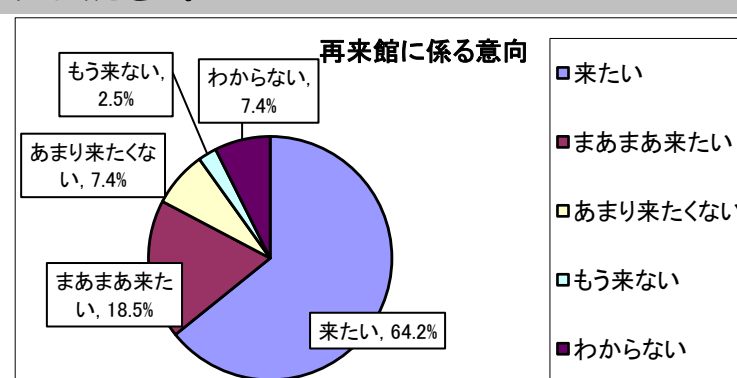

つばき児童館アンケート（小学生用） 結果

平成29年1月16日（月）から1月30日（月）にかけて、つばき児童館でアンケート調査を行いましたところ、小学生のみなさんから85件もの回答をいただきました。ご協力、ありがとうございました。アンケート調査の結果は、次のとおりです。

しつもん 1 あなたは何年生ですか。あてはまる番号に、「○」をつけてください。

1	1年生	30	35.7%
2	2年生	16	19.0%
3	3年生	11	13.1%
4	4年生	9	10.7%
5	5年生	7	8.3%
6	6年生	11	13.1%
	回答合計	84	100.0%

しつもん 2 あなたは児童館をどれくらい利用していますか。あてはまる番号に、「○」をつけてください。

1	週に5日以上	28	34.6%
2	週に3～4日	24	29.6%
3	週に1～2日	9	11.1%
4	月に数回	15	18.5%
5	はじめて	5	6.2%
	回答合計	81	100.0%

しつもん 3 つばき児童館に来てみてどうでしたか。あてはまる番号に、「○」をつけてください。

1	楽しかった	56	67.5%
2	まあまあ楽しかった	18	21.7%
3	あまり楽しなかった	3	3.6%
4	楽しなかった	0	0.0%
5	わからない	6	7.2%
	回答合計	83	100.0%

しつもん 4 つばき児童館にまた来たいと思いますか。あてはまる番号に、「○」をつけてください。

1	来たい	52	64.2%
2	まあまあ来たい	15	18.5%
3	あまり来たくない	6	7.4%
4	もう来ない	2	2.5%
5	わからない	6	7.4%
	回答合計	81	100.0%

しつもん 5 児童館にあったらいいと思う、遊具・おもちゃやイベントはありますか？

・一輪車（12番）
・ブランコ、鉄棒
・ハンモック、一輪車
・りいえす
・ゲームのソフト
・テニス
・0円おかし、ゲームのソフト
・ベイブレード
・ラキュー
・ブランコ、すべり台
・自転車、バレーボール、DS、ブランコ、ジャングルジム、テニス
・うさぎ、いぬ、ねこ
・テレビ
・ねこのお人形
・マイクラのゲーム
・ブランコ、登り棒
・新しい一輪車
・車のブロック
・なわとび台
・けん玉
・ブランコ
・なわとび台
・マイクラのゲーム
ドッジボール
・ターザンロープ、新しい一輪車
・卓球ラケット（高級）
・合唱
・バスケットゴール
・バスケット、サッカー
・ブランコ、すべり台、ジャングルジム
・バスケットボール
・ゲームカセットなど
・デュエマ、なわとび
・ドッチビー
・ドラゴンボールのカード
・ベイブレード
・卓球台
・なわとび台
・デュエマ
・任天堂3DS
・なわとび、かるた、ぬいぐるみ、パンピ、本、ハンカチ
・バスケット
・ブランコ、すべり台、鉄棒、シーソー、プール大会、写し絵クリエイター、
・一輪車、大縄、ドッチビー、野球、マンカラ、卓球、サイモンエア
・鉄棒、ブランコ、登り棒
・プール付のホテルに行けるイベント
・プール付きのホテルに行けるイベント
・ブランコセット、リング
・ブランコ、ジャングルジム、すべり台
・りかちゃんの人形
・ターザンロープ、新しい一輪車
・新しいラケット
・ジャングルジム、うんてい、ぬりえ大会
・ジャングルジム
・ゲームDS
・ブランコ、うんてい、登り棒
・りかちゃん人形