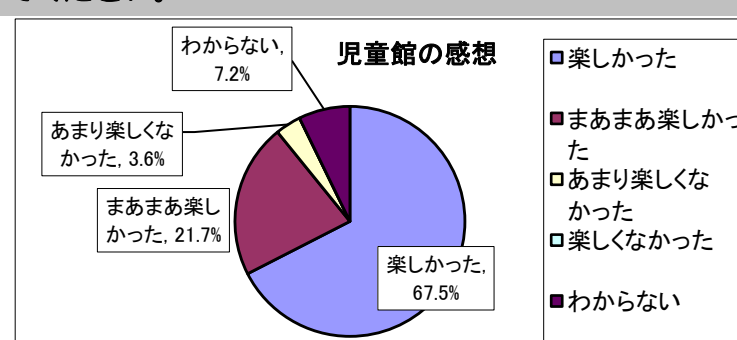

つばき児童館アンケート（小学生用） 結果

平成29年1月16日（月）から1月30日（月）にかけて、つばき児童館でアンケート調査を行いましたところ、小学生のみなさんから85件もの回答をいただきました。ご協力、ありがとうございました。アンケート調査の結果は、次のとおりです。

しつもん 1 あなたは何年生ですか。あてはまる番号に、「○」をつけてください。

1	1年生	30	35.7%
2	2年生	16	19.0%
3	3年生	11	13.1%
4	4年生	9	10.7%
5	5年生	7	8.3%
6	6年生	11	13.1%
	回答合計	84	100.0%

しつもん 2 あなたは児童館をどれくらい利用していますか。あてはまる番号に、「○」をつけてください。

1	週に5日以上	28	34.6%
2	週に3～4日	24	29.6%
3	週に1～2日	9	11.1%
4	月に数回	15	18.5%
5	はじめて	5	6.2%
	回答合計	81	100.0%

しつもん 3 つばき児童館に来てみてどうでしたか。あてはまる番号に、「○」をつけてください。

1	楽しかった	56	67.5%
2	まあまあ楽しかった	18	21.7%
3	あまり楽しなかった	3	3.6%
4	楽しなかった	0	0.0%
5	わからない	6	7.2%
	回答合計	83	100.0%