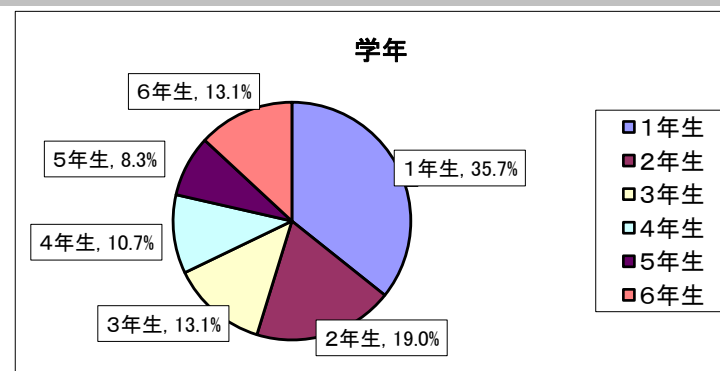

つばき児童館アンケート（小学生用） 結果

平成29年1月16日（月）から1月30日（月）にかけて、つばき児童館でアンケート調査を行いましたところ、小学生のみなさんから85件もの回答をいただきました。ご協力、ありがとうございました。アンケート調査の結果は、次のとおりです。

しつもん 1 あなたは何年生ですか。あてはまる番号に、「○」をつけてください。

1	1年生	30	35.7%
2	2年生	16	19.0%
3	3年生	11	13.1%
4	4年生	9	10.7%
5	5年生	7	8.3%
6	6年生	11	13.1%
	回答合計	84	100.0%

しつもん 2 あなたは児童館をどれくらい利用していますか。あてはまる番号に、「○」をつけてください。

1	週に5日以上	28	34.6%
2	週に3～4日	24	29.6%
3	週に1～2日	9	11.1%
4	月に数回	15	18.5%
5	はじめて	5	6.2%
	回答合計	81	100.0%

しつもん 3 つばき児童館に来てみてどうでしたか。あてはまる番号に、「○」をつけてください。

1	楽しかった	56	67.5%
2	まあまあ楽しかった	18	21.7%
3	あまり楽しなかった	3	3.6%
4	楽しなかった	0	0.0%
5	わからない	6	7.2%
	回答合計	83	100.0%